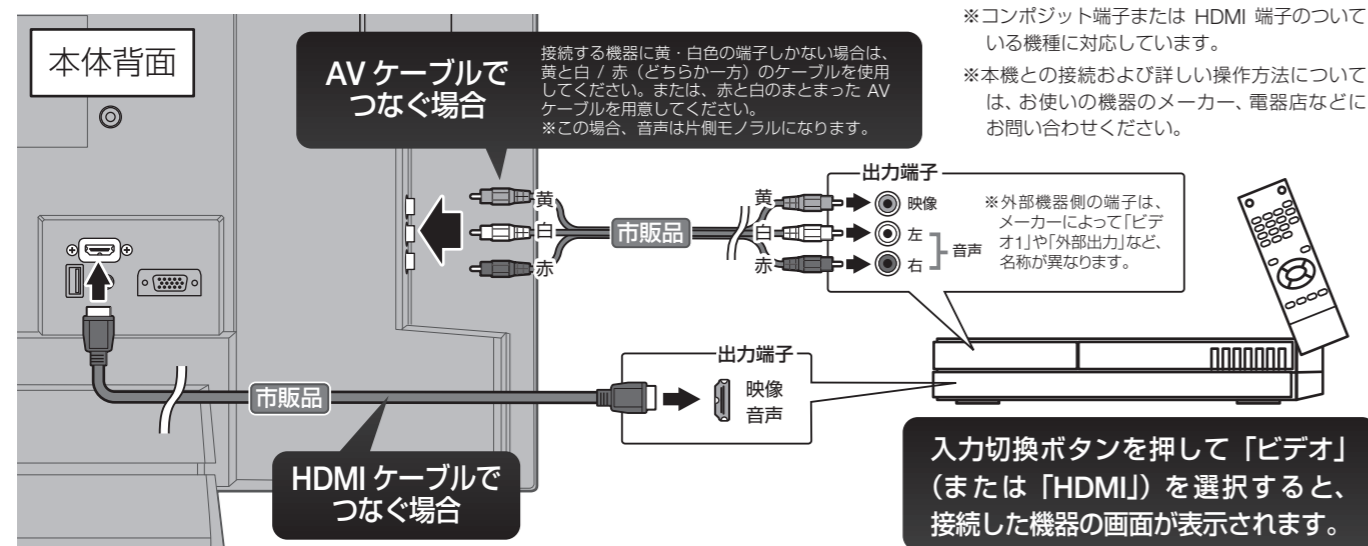

DVD プレイヤー、レコーダーなどの外部機器とつなぐ

ケーブルテレビ（セットトップボックス）とつなぐ

パソコンとつなぐ

※すべての外部機器での動作を保証するものではありません。接続する機器によっては、正常に動作しない場合があります。

地上デジタルハイビジョン液晶テレビ

PRODIA セットアップガイド

- 本書は「PRD-LA103-22B-E/PRD-LA103-22W-E」と「PRD-LA103-26B-E」「PRD-LA103-26E-E」の共通セットアップガイドです。
- 本書の内容の一部、およびすべてを無断で転載することは禁じられています。
- 本書で使用している画像は実際とは異なる場合があります。

PRD-LA103-22B-E / PRD-LA103-22W-E
PRD-LA103-26B-E / PRD-LA103-26E-E

内容品を確認する

本製品に付属する内容品を確かめてください。
そろっていないときは、弊社ユーザーサポートセンターにお問い合わせください。

本体

電源ケーブル

リモコン

単 4 形電池 2 本

B-CASカード
(使用許諾契約書 添付)