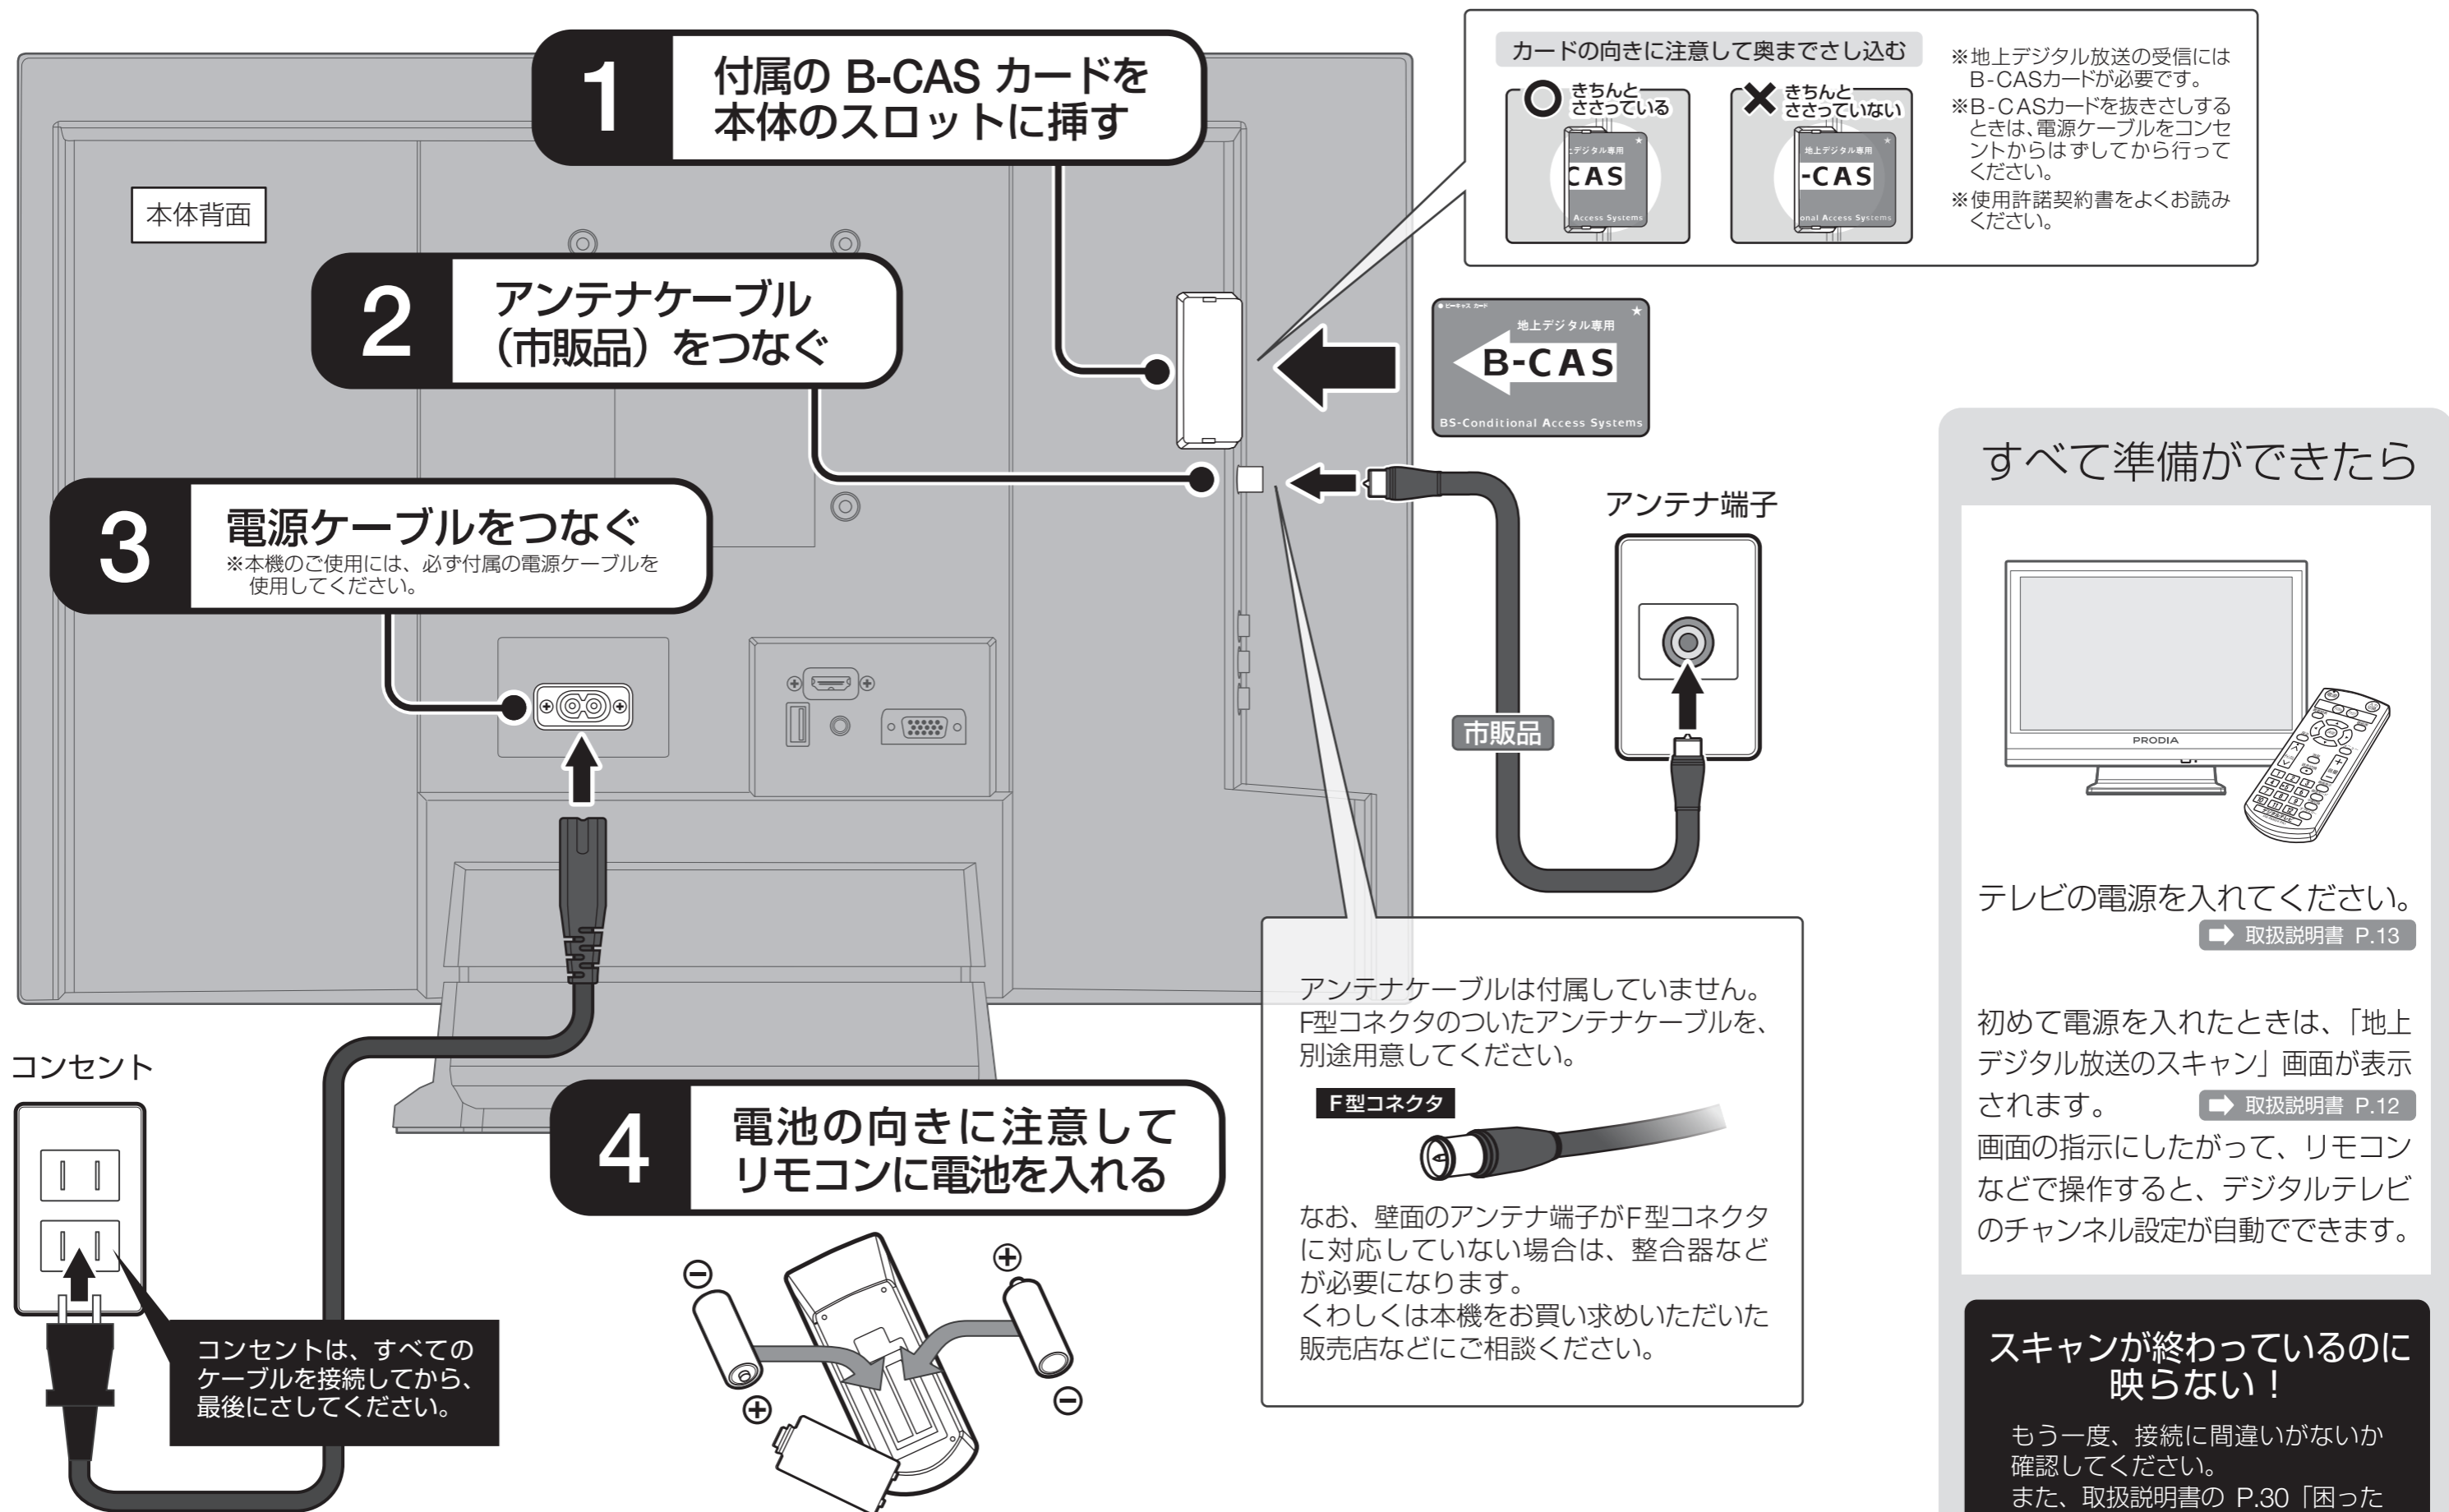

DVD プレイヤー、レコーダーなどの外部機器とつなぐ

ケーブルテレビ（セットトップボックス）とつなぐ

パソコンとつなぐ

※すべての外部機器での動作を保証するものではありません。接続する機器によっては、正常に動作しない場合があります。

地上デジタルハイビジョン液晶テレビ

PRODIA セットアップガイド

- 本書は「PRD-LA103-22B-E/PRD-LA103-22W-E」と「PRD-LA103-26B-E」「PRD-LA103-26E-E」の共通セットアップガイドです。
- 本書の内容の一部、およびすべてを無断で転載することは禁じられています。
- 本書で使用している画像は実際とは異なる場合があります。

PRD-LA103-22B-E / PRD-LA103-22W-E
PRD-LA103-26B-E / PRD-LA103-26E-E

内容品を確認する

本製品に付属する内容品を確かめてください。
そろっていないときは、弊社ユーザーサポートセンターにお問い合わせください。

本体

電源ケーブル

リモコン

単 4 形電池 2 本

B-CASカード
(使用許諾契約書 添付)

製品保証書

取扱説明書

セットアップガイド
(本書)

本機をつなぐ

※付属の電池は動作確認用のため、通常より早く消耗する場合があります。
※単4形(1.5V)の電池を使用してください。