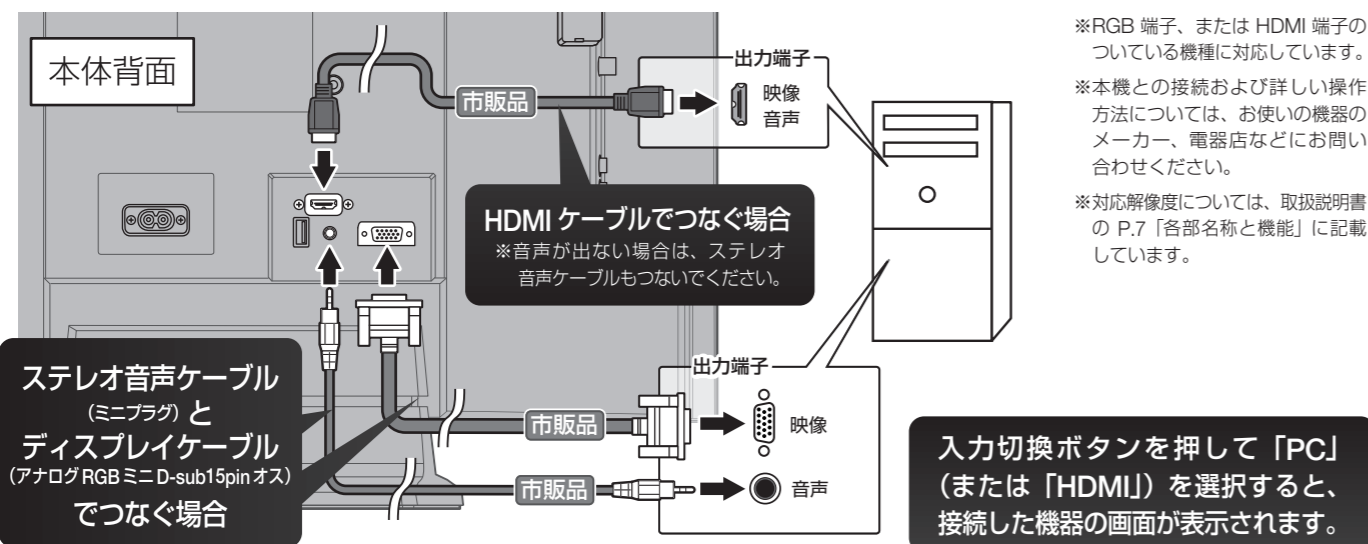

DVD プレイヤー、レコーダーなどの外部機器とつなぐ

ケーブルテレビ（セットトップボックス）とつなぐ

パソコンとつなぐ

※すべての外部機器での動作を保証するものではありません。接続する機器によっては、正常に動作しない場合があります。

地上デジタルハイビジョン液晶テレビ

PRODIA セットアップガイド

- 本書は「PRD-LA103-22B-E/PRD-LA103-22W-E」と「PRD-LA103-26B-E」「PRD-LA103-26E-E」の共通セットアップガイドです。
- 本書の内容の一部、およびすべてを無断で転載することは禁じられています。
- 本書で使用している画像は実際とは異なる場合があります。

PRD-LA103-22B-E / PRD-LA103-22W-E
PRD-LA103-26B-E / PRD-LA103-26E-E

内容品を確認する

本製品に付属する内容品を確かめてください。
そろっていないときは、弊社ユーザーサポートセンターにお問い合わせください。

本体

電源ケーブル

リモコン

単 4 形電池 2 本

B-CASカード
(使用許諾契約書 添付)