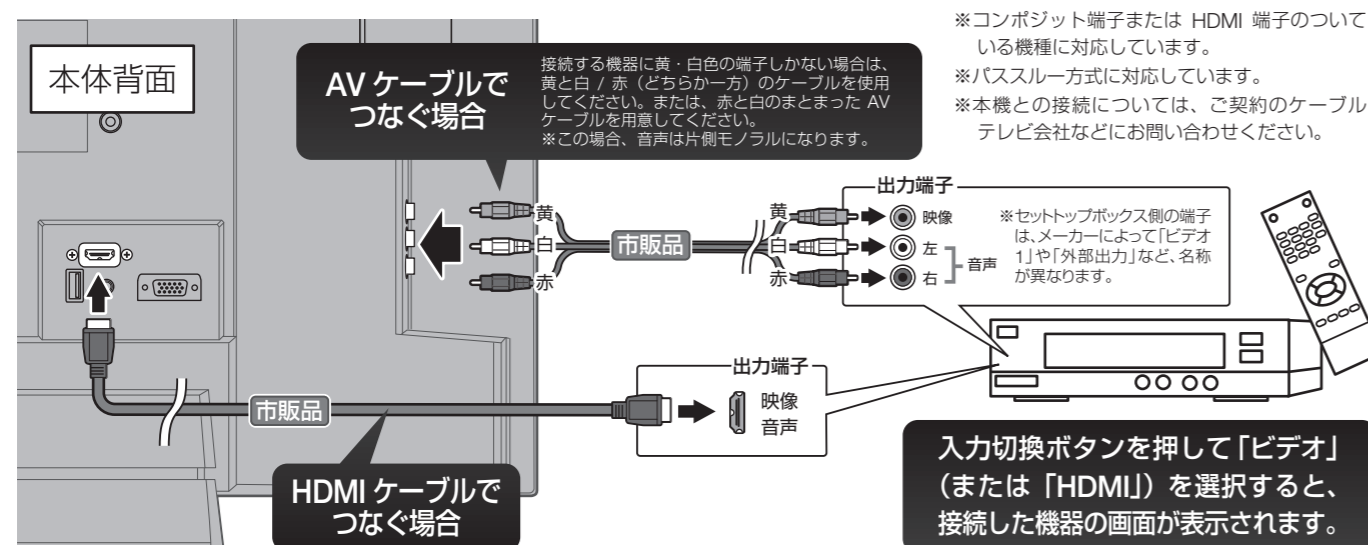

DVD プレイヤー、レコーダーなどの外部機器とつなぐ

ケーブルテレビ（セットトップボックス）とつなぐ

パソコンとつなぐ

※すべての外部機器での動作を保証するものではありません。接続する機器によっては、正常に動作しない場合があります。

地上デジタルハイビジョン液晶テレビ

PRODIA セットアップガイド

- 本書は「PRD-LA103-22B-E/PRD-LA103-22W-E」と「PRD-LA103-26B-E」「PRD-LA103-26E-E」の共通セットアップガイドです。
- 本書の内容の一部、およびすべてを無断で転載することは禁じられています。
- 本書で使用している画像は実際とは異なる場合があります。

PRD-LA103-22B-E / PRD-LA103-22W-E
PRD-LA103-26B-E / PRD-LA103-26E-E

内容品を確認する

本製品に付属する内容品を確かめてください。
そろっていないときは、弊社ユーザーサポートセンターにお問い合わせください。

本体

電源ケーブル

リモコン

単 4 形電池 2 本

B-CASカード
(使用許諾契約書 添付)