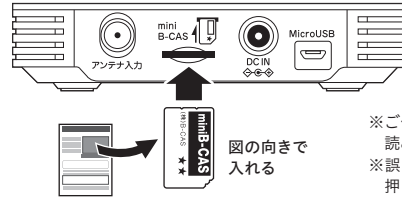

ストレージ付きUSB3波ダブルチューナー

セットアップガイド

型番 PIX-SMB100-BLK

かならず本書を読んでから正しく安全に使用してください。
また、本書は読んだ後も大切に保管しておいてください。

内容品

お使いになる前に、すべての内容品が同梱されていることを確認してください。
不足や異常がある場合は、購入から2週間以内に弊社ユーザーサポートセンターにご連絡ください。

- | | |
|---|---|
| <input type="checkbox"/> 本体 | <input type="checkbox"/> USBケーブル |
| <input type="checkbox"/> miniB-CASカード
(使用許諾契約書 添付) | <input type="checkbox"/> ACアダプター |
| | <input type="checkbox"/> セットアップガイド (本書) |

※本製品に、アンテナ線は付属しておりませんので、別途ご用意ください。

©PIXELA CORPORATION.

205000353-0

各部の名前

接続する

1. mini B-CASカードを挿入する

mini B-CASカードを台紙からはずして、本体に挿入します。

※ご使用前に使用許諾契約書をお読みください。
※誤った方向に入れたり、必要以上に押し込むと破損するおそれがあります。

2. ケーブルを接続する

① 壁側のアンテナ端子と接続します。

アンテナ線はF型コネクタの付いたものを別途用意してください。

※地上デジタルとBS/CSデジタルでアンテナ端子が分かれているときは混合器が別途必要です。くわしくはお近くの電気店や販売店にご相談ください。

※ケーブルテレビをご利用の場合は、ケーブルテレビのアンテナ端子につないでください。

② USBケーブルでパソコンと接続します。

③ ACアダプターでコンセントと接続します。

製品仕様

外形寸法	約125mm(W)×125 mm(D)×28 mm(H) ※突起部除く
質量	約315g
電源	本体:DC 12V ACアダプタ:AC 100V 50/60Hz
使用温度範囲	温度:0~35°C 湿度:10~90%RH(結露無きこと)
チューナー数	2
HDD容量	1TB
出荷時フォーマット形式	FAT32
インターフェース	アンテナ入力×1 (F型コネクタ) ※地上デジタル・BS/110度CSデジタル混合タイプ ※BS/CSアンテナへの電源供給には対応しておりません 電源×1 (DC入力) MicroUSB×1 (Type B) USB×1 (Type A)
受信放送	地上デジタルテレビ放送 (ISDB-T) ※周波数変換パススルー方式対応 BS/110度CSデジタルテレビ放送 (ISDB-S)
取得規格	VCCI Class A