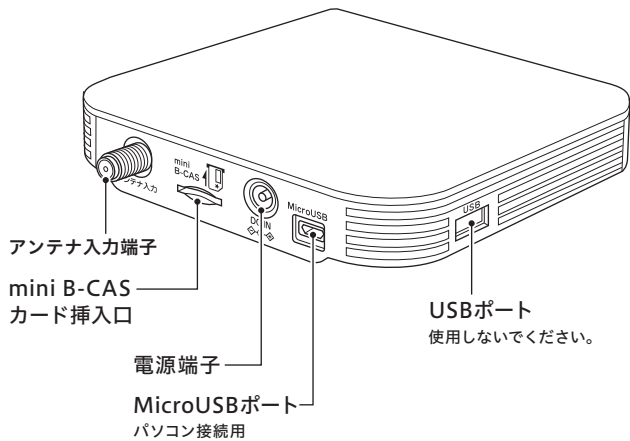

ストレージ付きUSB3波ダブルチューナー

セットアップガイド

型番 PIX-SMB100-BLK

かならず本書を読んでから正しく安全に使用してください。
また、本書は読んだ後も大切に保管しておいてください。

内容品

お使いになる前に、すべての内容品が同梱されていることを確認してください。
不足や異常がある場合は、購入から2週間以内に弊社ユーザーサポートセンターにご連絡ください。

- | | |
|---|---|
| <input type="checkbox"/> 本体 | <input type="checkbox"/> USBケーブル |
| <input type="checkbox"/> miniB-CASカード
(使用許諾契約書 添付) | <input type="checkbox"/> ACアダプター |
| | <input type="checkbox"/> セットアップガイド (本書) |

※本製品に、アンテナ線は付属しておりませんので、別途ご用意ください。

©PIXELA CORPORATION.

205000353-0

各部の名前

接続する

1. mini B-CASカードを挿入する

mini B-CASカードを台紙からはずして、本体に挿入します。

※ご使用前に使用許諾契約書をお読みください。
※誤った方向に入れたり、必要以上に押し込むと破損するおそれがあります。

製品仕様

外形寸法	約125mm(W)×125 mm(D)×28 mm(H) ※突起部除く
質量	約315g
電源	本体:DC 12V ACアダプタ:AC 100V 50/60Hz
使用温度範囲	温度:0~35°C 湿度:10~90%RH(結露無きこと)
チューナー数	2
HDD容量	1TB
出荷時フォーマット形式	FAT32
インターフェース	アンテナ入力×1 (F型コネクタ) ※地上デジタル・BS/110度CSデジタル混合タイプ ※BS/CSアンテナへの電源供給には対応しておりません 電源×1 (DC入力) MicroUSB×1 (Type B) USB×1 (Type A)
受信放送	地上デジタルテレビ放送 (ISDB-T) ※周波数変換パススルー方式対応 BS/110度CSデジタルテレビ放送 (ISDB-S)
取得規格	VCCI Class A