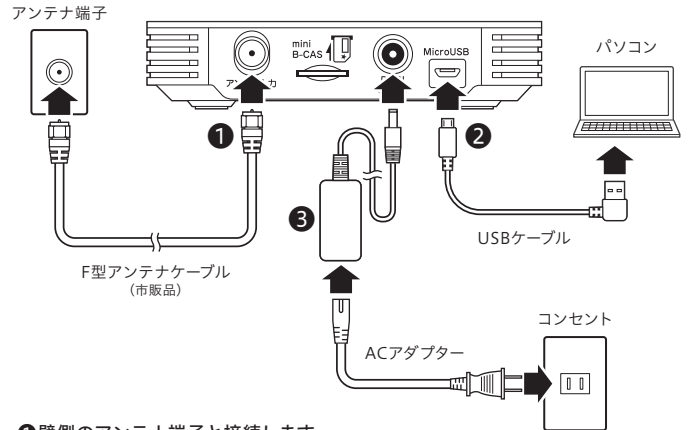

ストレージ付きUSB3波ダブルチューナー

セットアップガイド

型番 PIX-SMB100-BLK

かならず本書を読んでから正しく安全に使用してください。
また、本書は読んだ後も大切に保管しておいてください。

内容品

お使いになる前に、すべての内容品が同梱されていることを確認してください。
不足や異常がある場合は、購入から2週間以内に弊社ユーザーサポートセンターにご連絡ください。

- | | |
|---|---|
| <input type="checkbox"/> 本体 | <input type="checkbox"/> USBケーブル |
| <input type="checkbox"/> miniB-CASカード
(使用許諾契約書 添付) | <input type="checkbox"/> ACアダプター |
| | <input type="checkbox"/> セットアップガイド (本書) |

※本製品に、アンテナ線は付属しておりませんので、別途ご用意ください。

©PIXELA CORPORATION.

205000353-0

各部の名前

接続する

1. mini B-CASカードを挿入する

mini B-CASカードを台紙からはずして、本体に挿入します。

※ご使用前に使用許諾契約書をお読みください。
※誤った方向に入れたり、必要以上に押し込むと破損するおそれがあります。

2. ケーブルを接続する

① 壁側のアンテナ端子と接続します。

アンテナ線はF型コネクタの付いたものを別途用意してください。

※地上デジタルとBS/CSデジタルでアンテナ端子が分かれているときは混合器が別途必要です。くわしくはお近くの電気店や販売店にご相談ください。

※ケーブルテレビをご利用の場合は、ケーブルテレビのアンテナ端子につないでください。

② USBケーブルでパソコンと接続します。

③ ACアダプターでコンセントと接続します。