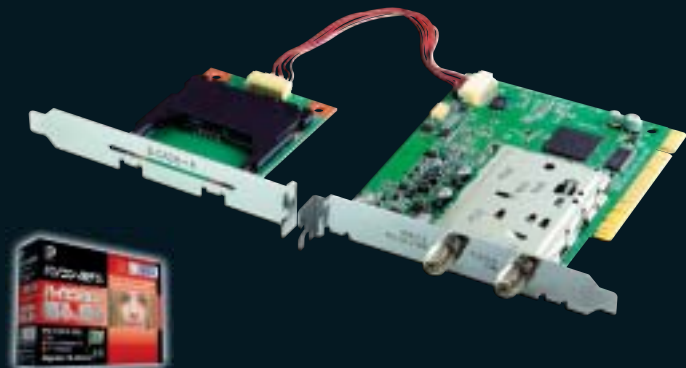

HDCPIに対応したグラフィック環境

地上/BS/110° CSデジタル対応

Windows
Vista
対応

ハイビジョンテレビキャプチャーボード PIX-DT012-PP0

StationTVTM テレビ視録録画ソフトウェア

地上/BS/110° CSすべてのデジタル放送に対応

- デジタル放送を放送品質のまま受信・録画・再生
- データ放送対応。LAN経由での双方向サービスにも対応
- EPG（電子番組表）からの予約録画