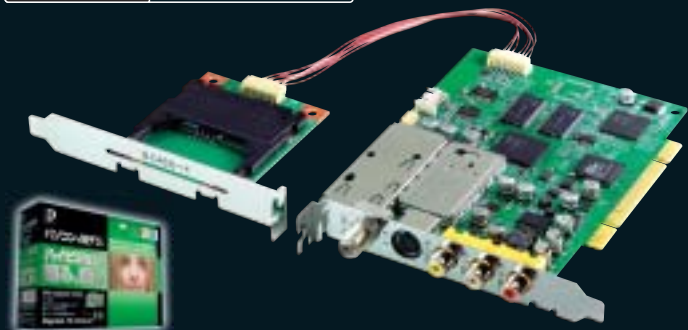

地上デジタル / アナログ対応

Windows
Vista®
対応

ハイビジョンテレビキャプチャーボード PIX-DA022-PP0

StationTV テレビ視録録画ソフトウェア

デジタルとアナログ、目的に合わせて活用

- 地上デジタル/アナログ放送の受信・録画・再生
- デジタル放送のデータ放送対応。LAN経由での双方向サービスにも対応
- デジタル放送のEPG（電子番組表）及びアナログ放送ではREC Stationからの予約録画
- 外部入力端子装備、ビデオの取込も可能